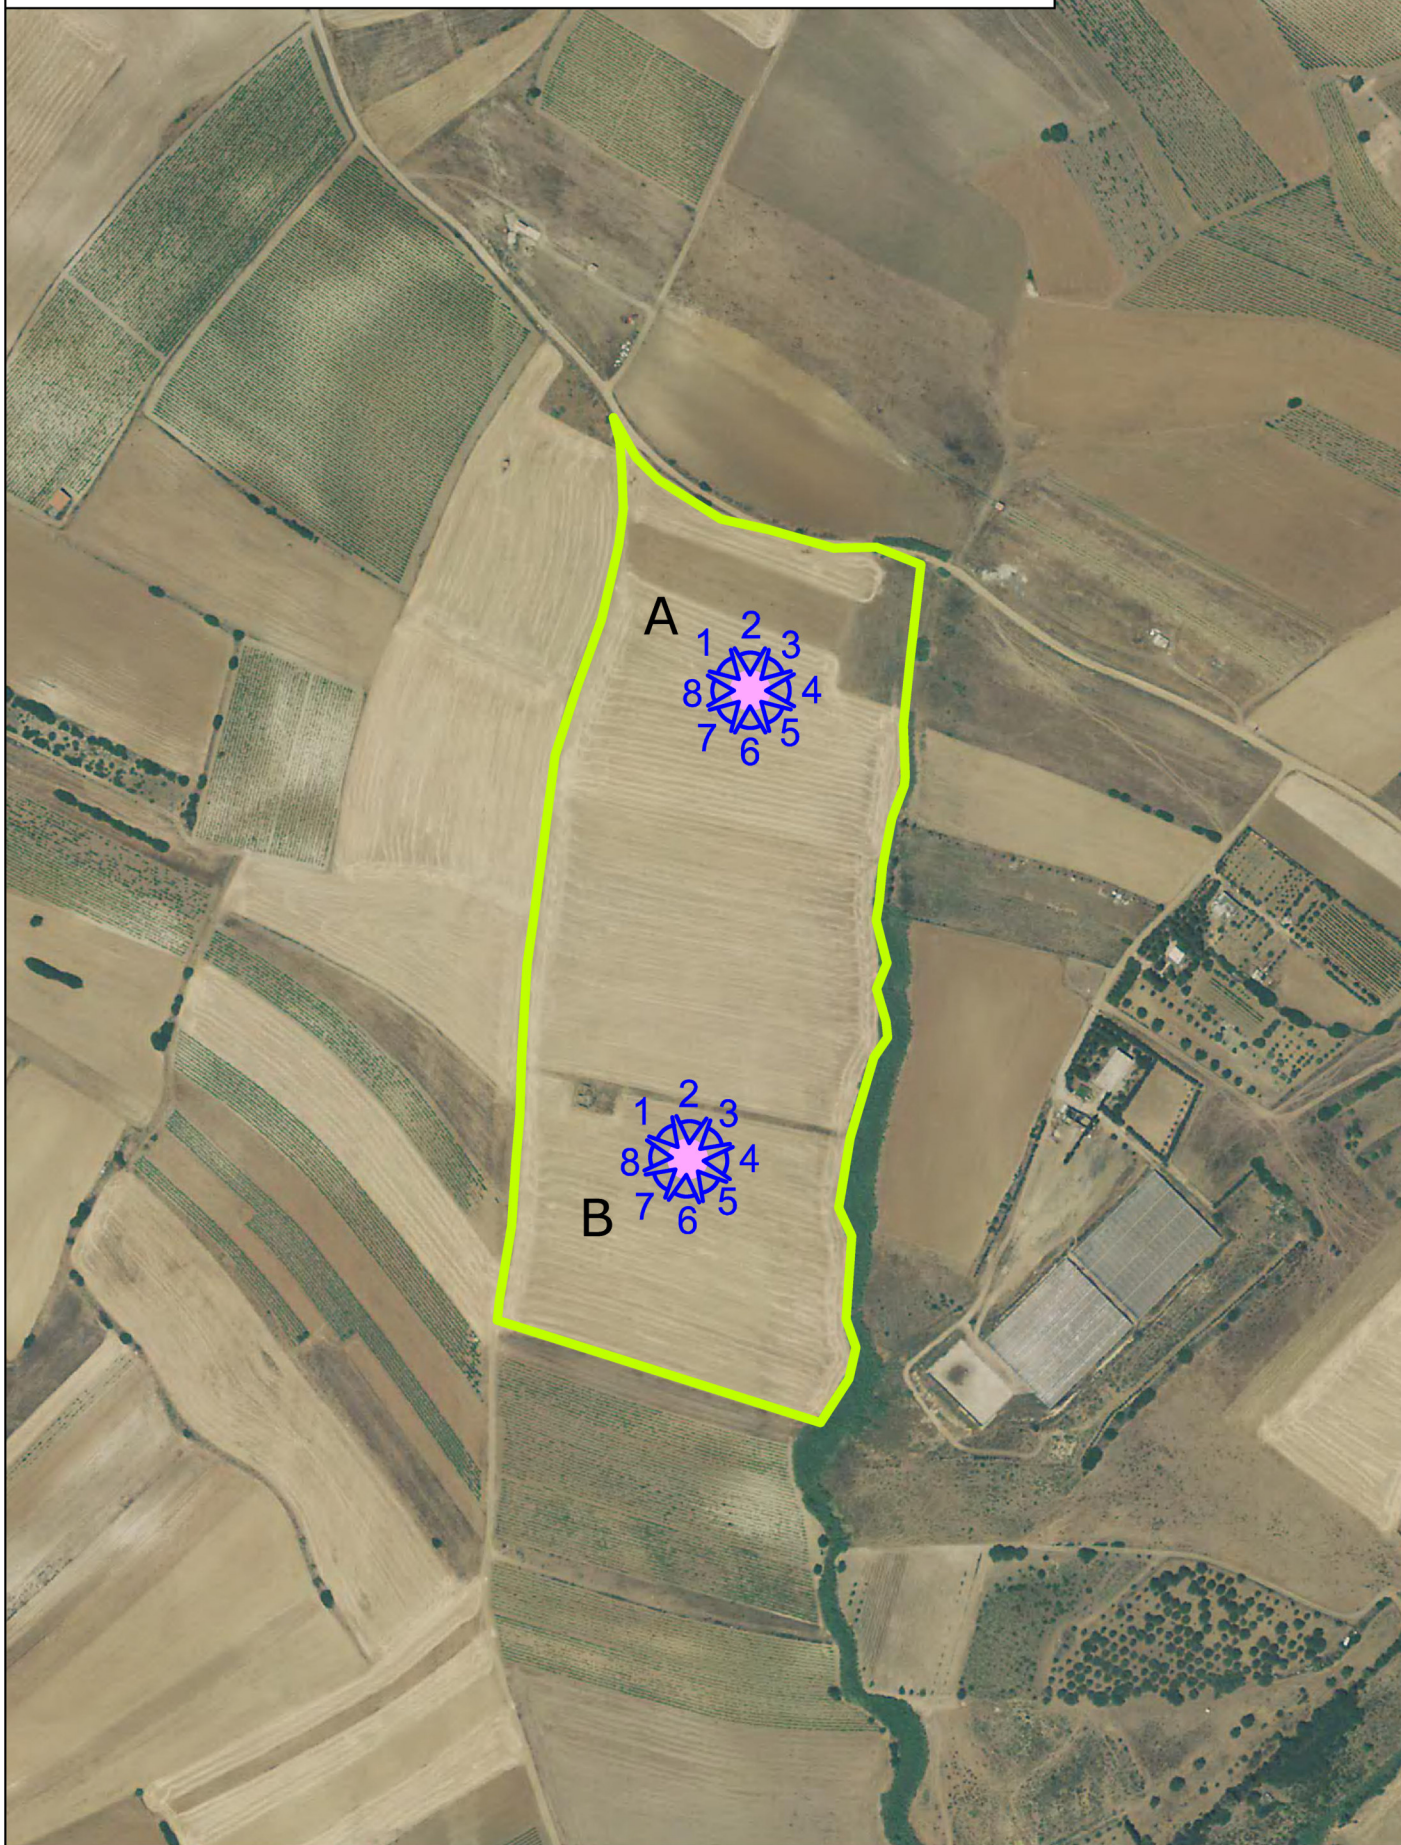

Il Sindaco
(Pier Luigi Concu)

n° sito	DENOMINAZIONE	Verbale Feb. 2016
1	Insedimento Cuccuru Sa Mandara	Tab.3-n.9
2	Insedimento Santa Rosa 1	Tab.2-n.2
3	Insedimento Santa Rosa 2	
4	Località Santa Rosa 3	
5	Insedimento Baccu Lau 1	Tab.3-n.11
6	Località Bia Serdiana	
7	Insedimento Su Staini 1	Tab.3-n.12
8	Località Sa Muxioridda	
9	Località Baccu Lau 2	
10	Località Baccu Lau 3	
11	Insedimento Campu S'ureu	Tab.3-n.14
12	Insedimento Cuccuru Matta Masonis	Tab.3-n.15
13	Località Staineddu 1	
14	Località Staineddu 2	
15	Insedimento Su Staini 2	Tab.3-n.13
16	Località Is Seddas	
17	Località Cuccuru Sonnu	
18	Insedimento Sa Sitzia	Tab.3-n.16
19	Località Su Stracoxiu-Riu di San Giovanni	
20	Località Bi'e Sant'Uanni	
21	Località Terra Mammusi	
22	Compendio ex polveriera di Cuccuru Angius	Tab.4-n.5
23	Insedimento Cuccuru Angius	Tab.3-n.17
24	Insedimento Su Stracoxiu 2	Tab.3-n.20
25	Insedimento S'ecca Lepuris 1	Tab.3-n.22
26	Insedimento S'ecca Lepuris 2	Tab.3-n.23
27	Insedimento Cuccuru Sugna	Tab.3-n.24
28	Insedimento Su Stracoxiu 1	Tab.3-n.18
29	Località Is Crus 1	
30	Insedimento Su Coddu de Pitzus	Tab.3-n.19
31	Insedimento Serriana de Pitzus	Tab.3-n.21

1 - Insediamento Cuccuru Sa Mandara

VISTE DAL BENE

Scala 1:4.000

N° 1 Insiemeamento Cuccuru Sa Mandara – A – Viste dal bene

Foto 1

Foto 2

Foto 3

Foto 4